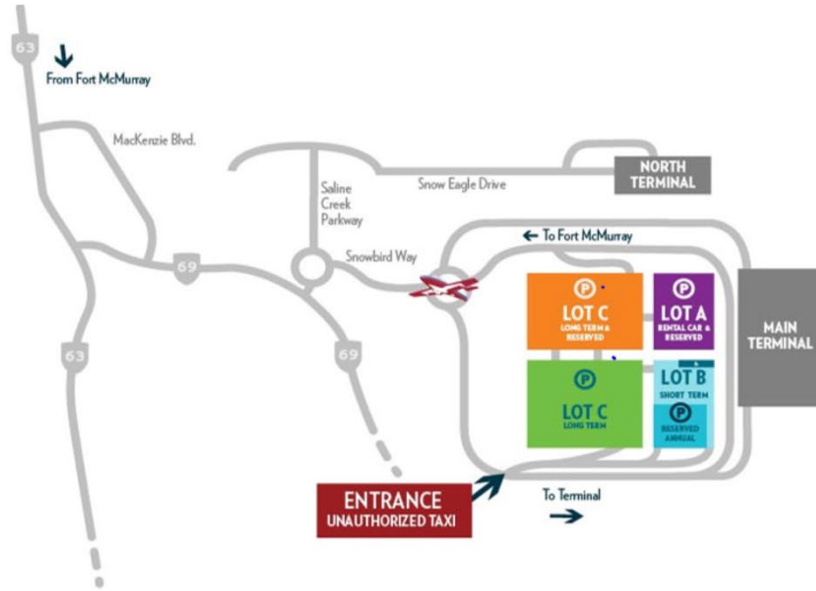

اگر آپ کے کوئی سوالات ہوں تو براہ کرم ہماری معلوماتی مرکز کا دورہ کریں جو آمد کے علاقے، لیول 1 پر واقع ہے، تاکہ آپ سیکیورٹی ٹیم کے کسی رکن سے بات کر سکیں۔

مخلص ،

فورٹ میک موری ایئر پورٹ اتھارٹی مینجمنٹ